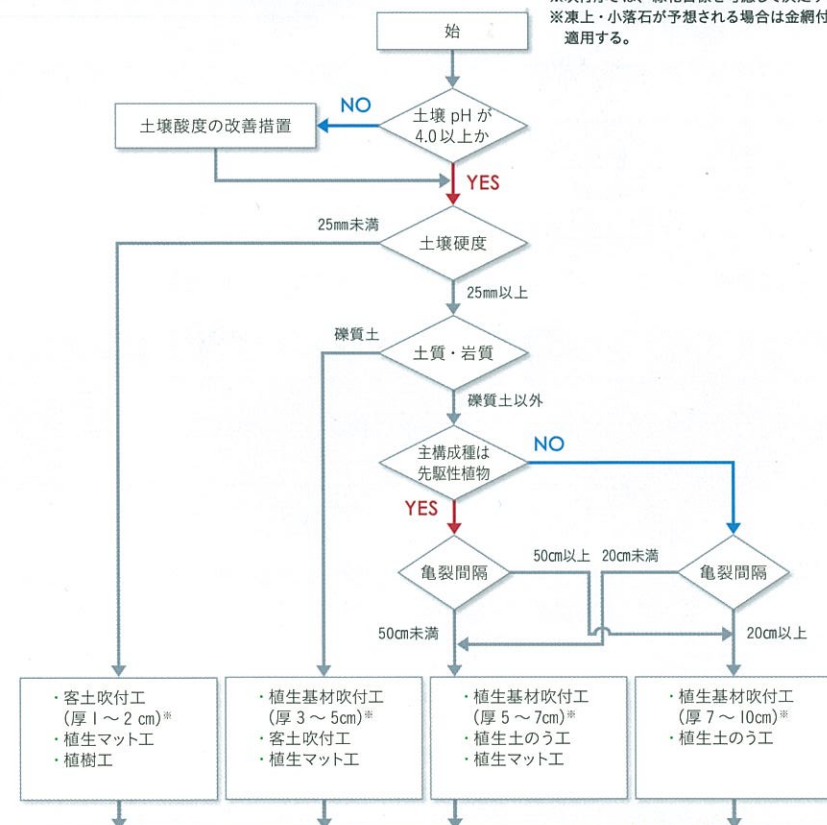

■ 植生工選定フロー 木本類播種工等

「道路土工」切土工・斜面安定工指針
(平成21年度版、日本道路協会)に基づく
※吹付厚さは、緑化目標を考慮して決定する
※凍上・小落石が予想される場合は金網付を
適用する。

標準型	7 SN間伐材マットP型 9 グリーンメイク40型	1 SN緑化万能マット 3 SN岩盤緑化マットI型/II型 25 グリーンチャック2号J型	1 SN緑化万能マット 3 SN岩盤緑化マットII型 25 グリーンチャック2号J型	25 グリーンチャック2号J型
分解型	8 SN間伐材マットS型 11 グリーンメイクエコ型	2 ウッドサイクルマットT30/T50	2 ウッドサイクルマットT50	—
自然侵入促進型	4 グリーンキャッチャー K型	5 グリーンキャッチャーI型/II型	—	—
侵食防止型	—	—	—	—